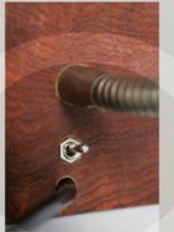

Anneke Gräper
LICHT OBJEKTE
& Gestaltung

Double Jeu

Spiel aus Licht und Schatten

Multiple Aspekte durch individuelle Gestaltung: Die flexible Anordnung der Motive im Sockel und die mobile Ausrichtung des Leuchtmittels ermöglichen viele Variationen von Effekten aus Licht und Schatten.

Double Jeu ist als Tischobjekt und als Raumtrenner erhältlich.

Socket: 15cm x 15cm
Acrylglas: 30cm x 50cm
Motiv: Siebdruck

Socket: 30 cm x 50cm
Acrylglas: 80cm x 160cm
Motiv in Siebdruck

Anneke Gräper

Lichtinszenierungen im öffentlichen Raum und auf der Bühne,
Video- und Lichtinstallationen, transparente Malerei und Collage,
Mischtechniken aus Projektion, Fotografie, Malerei und
digitaler Verarbeitung als Fotoabzug oder Artprint:

Das Mittel der Kunst von Anneke Gräper ist das Licht.

Ihre Lichtobjekte sind individuelle Einzelstücke oder limitierte Serien,
hochwertig in der Auswahl der Materialien und der handgefertigten
Verarbeitung.