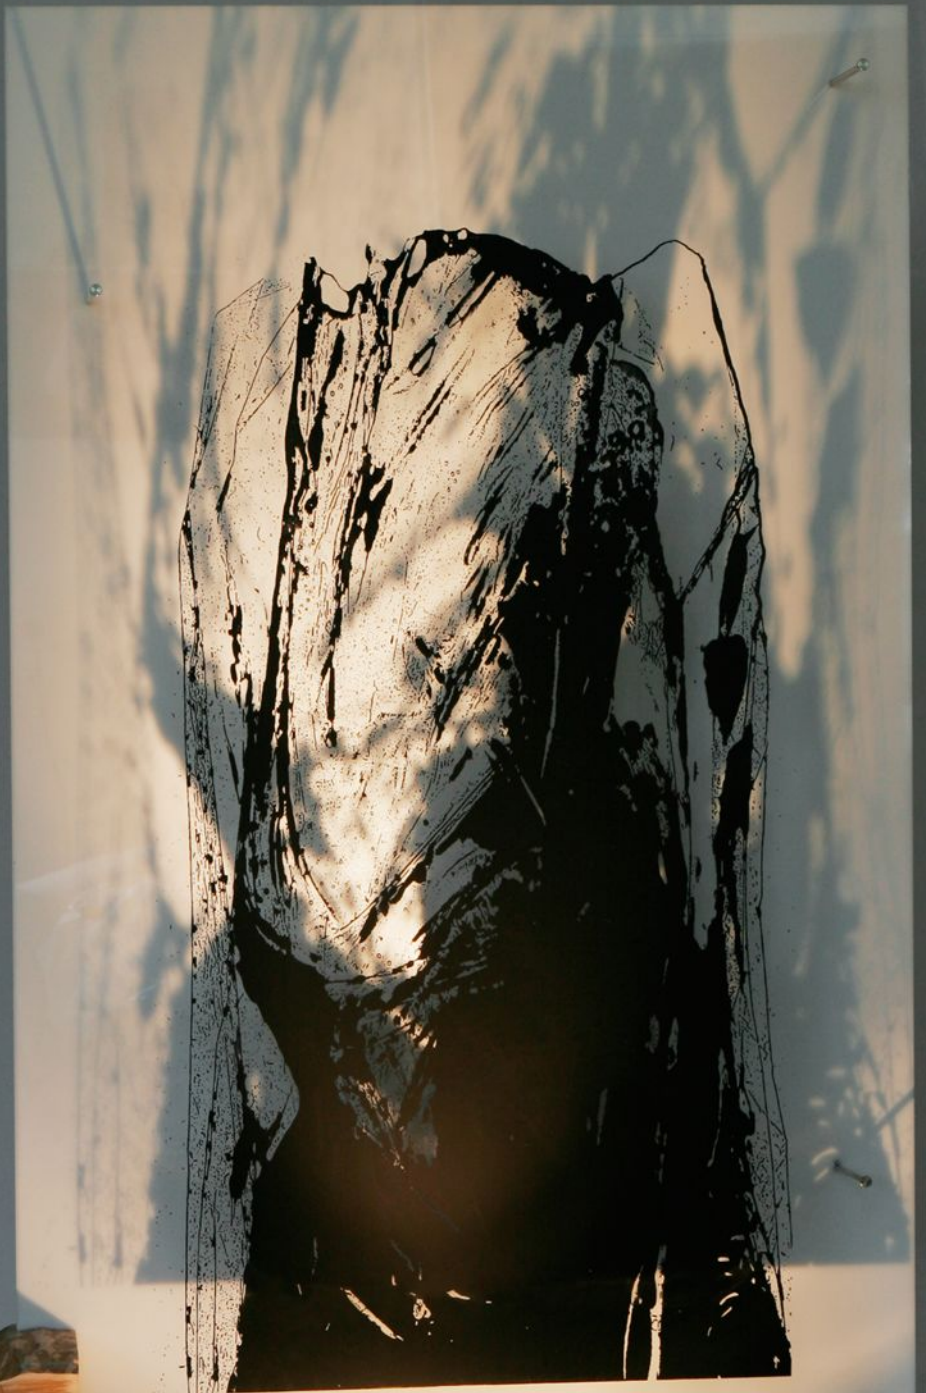

Anneke Gräper
LICHT OBJEKTE
& Gestaltung

Double Jeu

Spiel aus Licht und Schatten

Multiple Aspekte durch individuelle Gestaltung: Die flexible Anordnung der Motive im Sockel und die mobile Ausrichtung des Leuchtmittels ermöglichen viele Variationen von Effekten aus Licht und Schatten.

Double Jeu ist als Tischobjekt und als Raumtrenner erhältlich.

Socket: 15cm x 15cm
Acrylglas: 30cm x 50cm
Motiv: Siebdruck

Socket: 30 cm x 50cm
Acrylglas: 80cm x 160cm
Motiv in Siebdruck

Anneke Gräper

Lichtinszenierungen im öffentlichen Raum und auf der Bühne,
Video- und Lichtinstallationen, transparente Malerei und Collage,
Mischtechniken aus Projektion, Fotografie, Malerei und
digitaler Verarbeitung als Fotoabzug oder Artprint:

Das Mittel der Kunst von Anneke Gräper ist das Licht.

Ihre Lichtobjekte sind individuelle Einzelstücke oder limitierte Serien,
hochwertig in der Auswahl der Materialien und der handgefertigten
Verarbeitung.